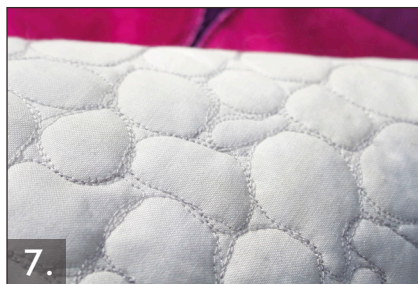

Naaien uit de vrije hand
Bevestig de optionele free-motion naaivoet voor eenvoudig quilten en meanderen uit de vrije hand.