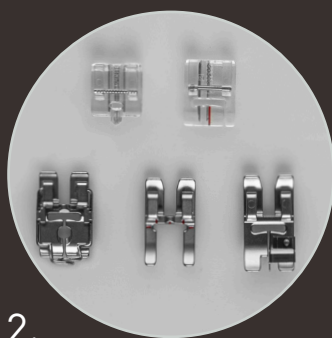

2.

Exclusieve jubileumset

met 5 bonus naaivoeten:
Smalle kantstikvoet voor IDT™-systeem; Blinde ritsvoet; Paspelvoet; Soutachevoet voor IDT™-systeem en Open applicatievoet voor IDT™-systeem.

3.

Inclusief software*

Overige functies

- Eenstaps-knoopsgat
- 29 Naaldposities
- Naaldstop boven/onder
- Inclusief twee borduurlettertypes
- Borduurmotieven schalen
- Rondom borduurmotief rijen
- Gewicht: 13kg
- Afmetingen:
 - Lengte: 480mm
 - Breedte: 193mm
 - Hoogte: 300mm