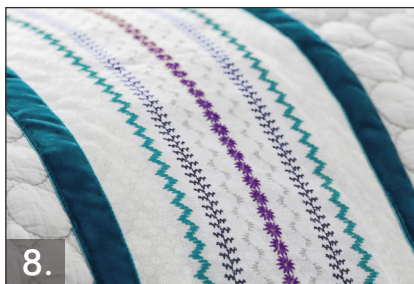

Prachtige 7mm-steken
Kies uit 150 steken, inclusief nuttige steken, knoopsgaten, quiltsteken, naaldkunststeken, cordonsteken, decoratieve steken en steken voor optionele naaivoeten.